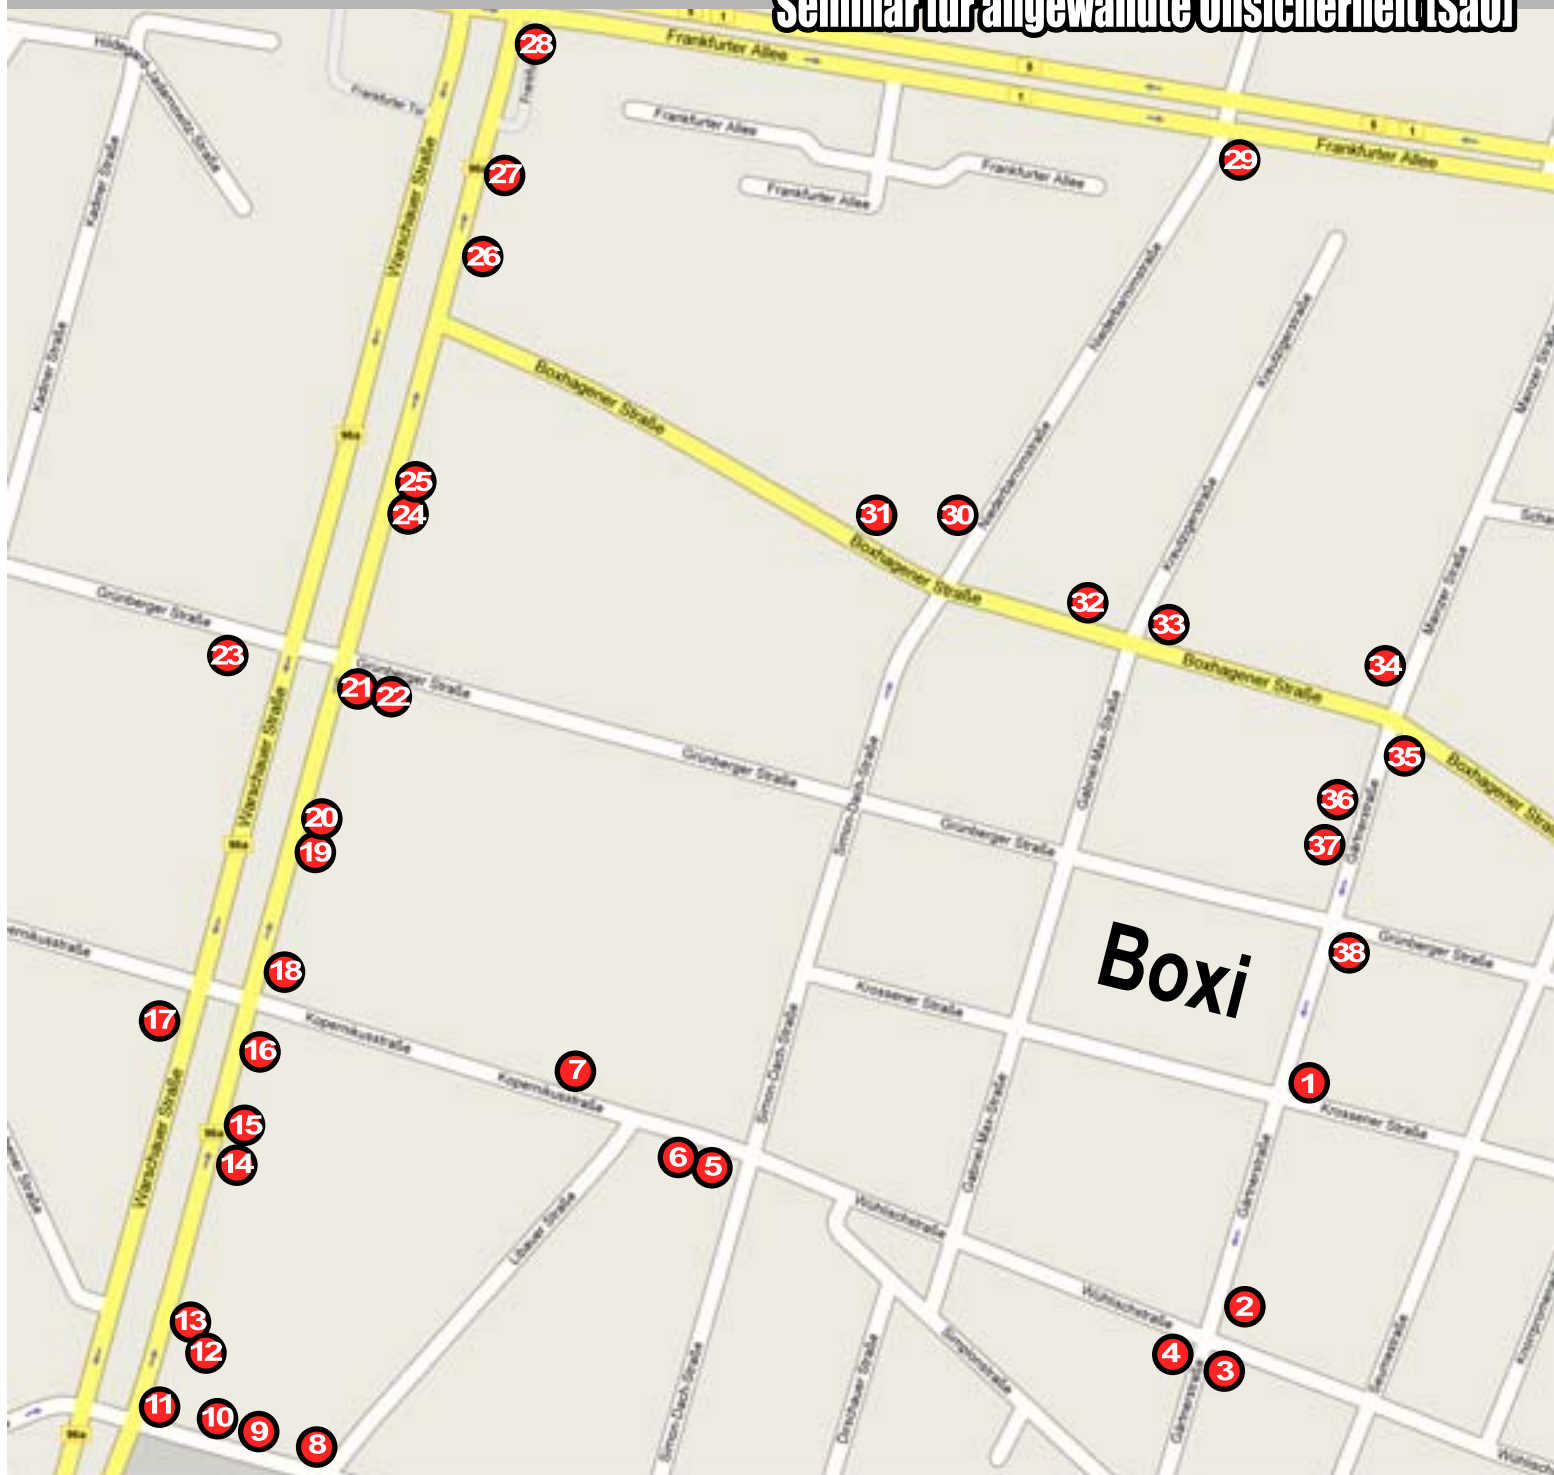

Überwachungskameras in Friedrichshain

Stand
Okt 2007

Seminar für angewandte Unsicherheit (SaU)

- 1 schlecker, gärtner/krossener - mehrere kameras
- 2 ES Kiez-Shop, gärtner 5 - 1x draussen, 1x drinnen kamera
- 3 zoo hoppel&co, Gärtner/Wühlisch - 4er Funkkameras (lässt sich der Eigentümer nach Hause übertragen!)
- 4 proviant, gärtner/wühlisch - kamera
- 5 tv-geschäft, kopernikus 17 - kamera, monitor einsehbar
- 6 italienisches restaurant, kopernikus 16 - mehrere funkkameras
- 7 Siwa, Kopernikus 21 - funk nach draussen
- 8 Getränkemarkt, Revaler/Libauer - mehrere Kameras
- 9 Stempel&Schilder, Revaler 8 - Funk nach draussen
- 10 Haroun-Falafel, Revaler 7 - funk auf theke
- 11 sparkasse, warschauer 55/revaler - dome-kameras ausserhalb
- 12 hostel, warschauer 57 - fake-kameras
- 13 diveta cocktail-bar, warschauer 57 - funk richtung draussen + webcam diveta.de
- 14 späti, warschauer 60 - kamera auf kasse
- 15 av elektronik, warschauer 61 - funk richtung draussen
- 16 späti back und getränke, warschauer 63 - frontal
- 17 Oberbaum-Apotheke, warschauer 25 - kamera, mehrere hinweisschilder
- 18 minimarkt, warschauer 65 - 2x funk (1x nach draussen)
- 19 yankees world, warschauer 68 - funk 2x mit ton
- 20 friseurladen, warschauer 68 - kamera auf friseursstühle